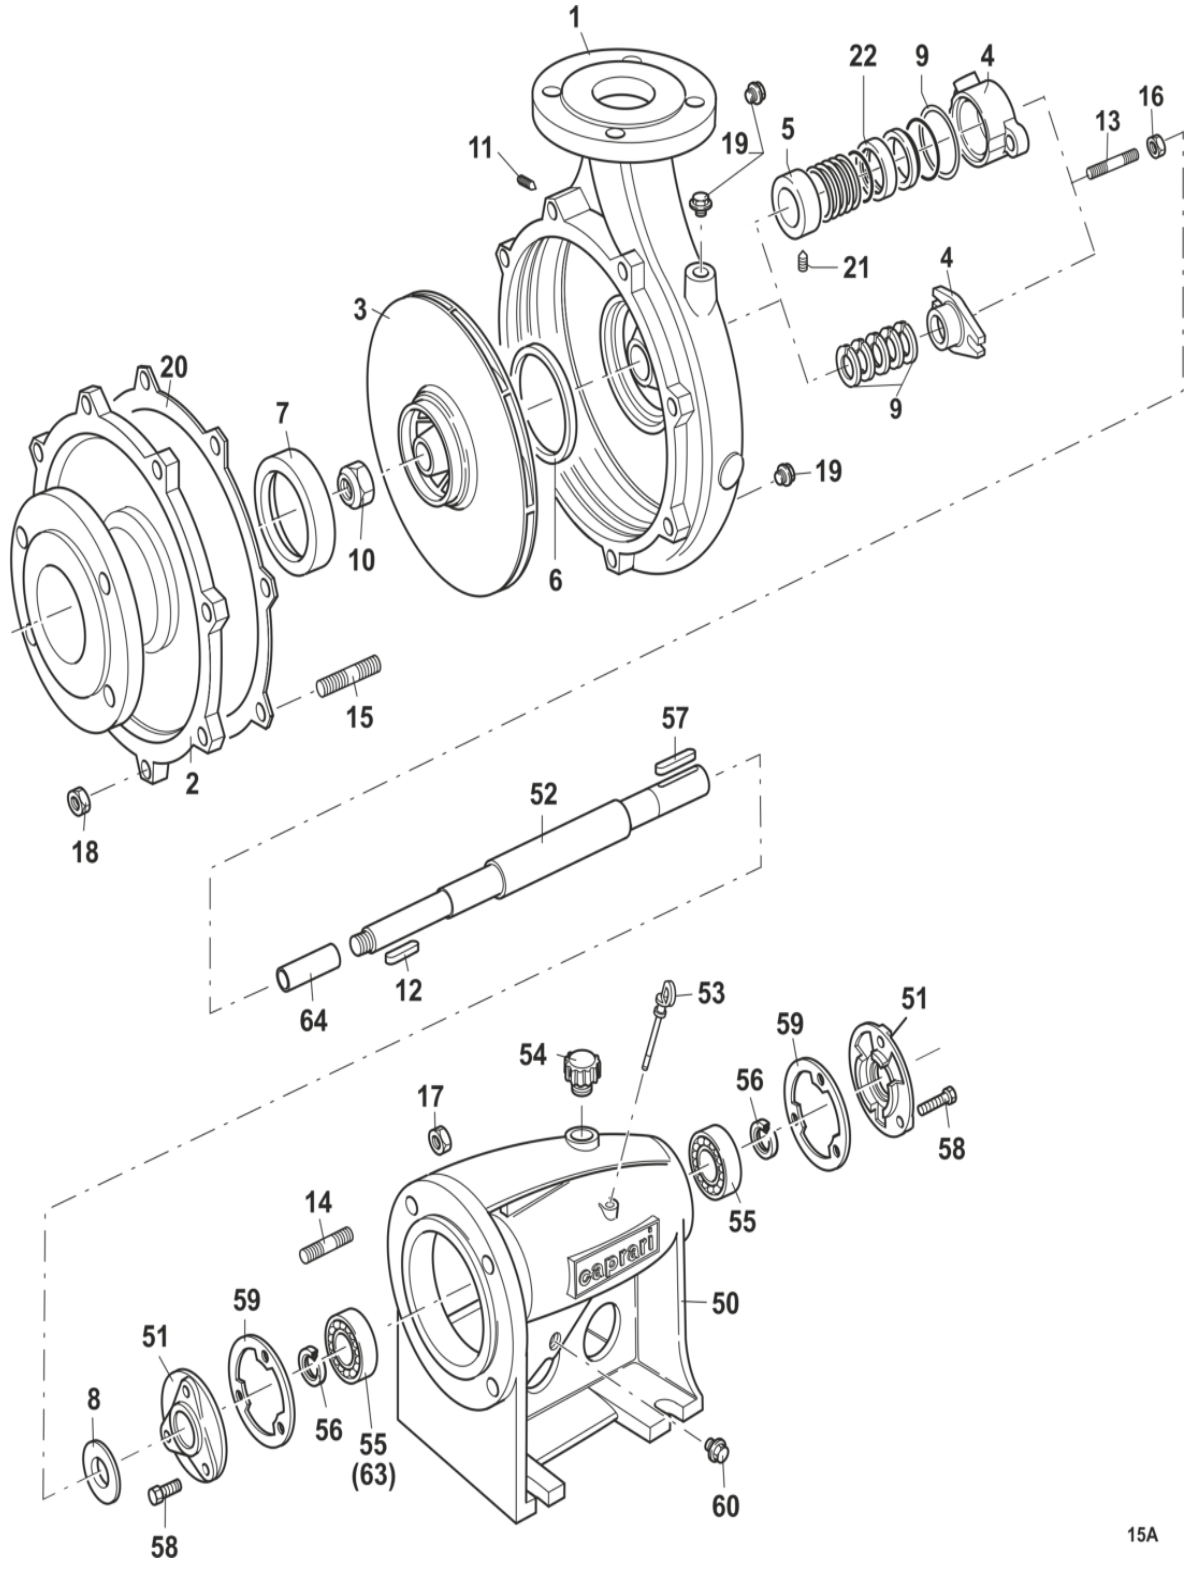

CAPRARI S.p.A

41123 MODENA (ITALY) - VIA EMILIA OVEST, 900
Tel. +39 059897611 - Fax +39 059 897897
email: info@caprari.it - www.caprari.com

780443 - MEC-A4/100A HORIZONTAL PUMPE

15A

Stückliste

Pos.	Code	Serien N °	Beschreibung	Menge
	600129	MEC100/330A	HORIZONTAL HYDRAULIK TEIL	1 ST
1	400088	MEC100/330-1	DRUCKAUSGANG	1 ST
2	400399	MEC100/330-3	DECKEL	1 ST
3	400816	MEC100/330-5A	LAUFRAD D.330	1 ST
3	460990	MEC100/330-5B	LAUFRAD D.320	1 ST
3	460991	MEC100/330-5C	LAUFRAD D.310	1 ST
3	460992	MEC100/330-5D	LAUFRAD D.300	1 ST
3	460993	MEC100/330-5E	LAUFRAD D.290	1 ST
3	460994	MEC100/330-5F	LAUFRAD D.280	1 ST
4	410633	MEC80/260-8	STOPFBUCHSE	1 ST
5	420822	MEC80/260-43	SPERRING	1 ST
6	440540	MEC100/420-165A	SCHLEIßRING	1 ST
7	440541	MEC100/420-165B	SCHLEIßRING	1 ST
8	310836	MEC80/260-18	VERTEILER	1 ST
9	330345	MEC80/260-33	DICHTUNG	5 ST
10	330133	DS02310	MUTTER, OHNE DIN	1 ST
11	300745	GC0735	DÜBEL	1 ST
12	310434	LCH0760	FEDER	1 ST
13	300394	PN02007	STIFT	2 ST
14	300367	PN0722	STIFT	4 ST
15	300361	PN0733	STIFT	10 ST
16	310201	DN01374	MUTTER	2 ST
17	310031	DN0724	MUTTER	4 ST
18	310028	DN0734	MUTTER	10 ST
19	310714	TF01304	STOPFEN	3 ST
20	330737	MEC125/330-141	DECKEL	1 ST
	620042	MEC3A	GRUNDRAHMEN	1 ST
50	440806	MEC3A-178	FUßTEIL	1 ST
51	410672	MEC3A-9	LAGERDECKEL	2 ST
52	411145	MEC3AU-1007	PUMPENWELLE + CSN L.576	1 ST
53	310817	MEC3A-26	ÖLMEßSTAB	1 ST
54	310743	MEC1A-28	ÖLFILTERVERSCHLUß	1 ST
55	350045	CSN0172	LAGER 6307/C3	2 ST
56	330259	AT01785	DICHTUNGSRING 35x52x7	2 ST
57	310462	LCH0458	FEDER	1 ST
58	300055	VTE0116	SCHRAUBE	6 ST
59	330825	MEC3A-146	FLANSCH	2 ST
60	310714	TF01304	STOPFEN	1 ST
64	410862	MEC3AU-220	WELLENABSTANDSHÜLSE	1 ST